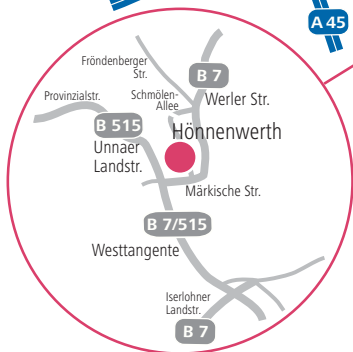

Ihr Weg zu

Röco GmbH
Kortental 67
44149 Dortmund
Tel.: (02 31) 17 64-0
Fax: (02 31) 17 64-52
Mail: info@roecodo.de
Web: www.roecodo.de

Bielemeier
Hönnenwerth 9
58706 Menden
Tel.: (0 23 73) 9 88 4-0
Fax: (0 23 73) 9 88 4-98
Mail: info@bielemeyer-menden.de
Web: www.bielemeyer-menden.de