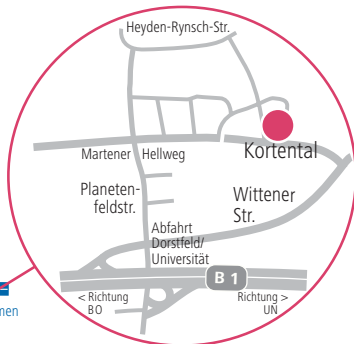

Ihr Weg zu

Röco GmbH
Kortental 67
44149 Dortmund
Tel.: (02 31) 17 64-0
Fax: (02 31) 17 64-52
Mail: info@roecodo.de
Web: www.roecodo.de

Bielemeier
Hönnenwerth 9
58706 Menden
Tel.: (0 23 73) 9 88 4-0
Fax: (0 23 73) 9 88 4-98
Mail: info@bielemeyer-menden.de
Web: www.bielemeyer-menden.de